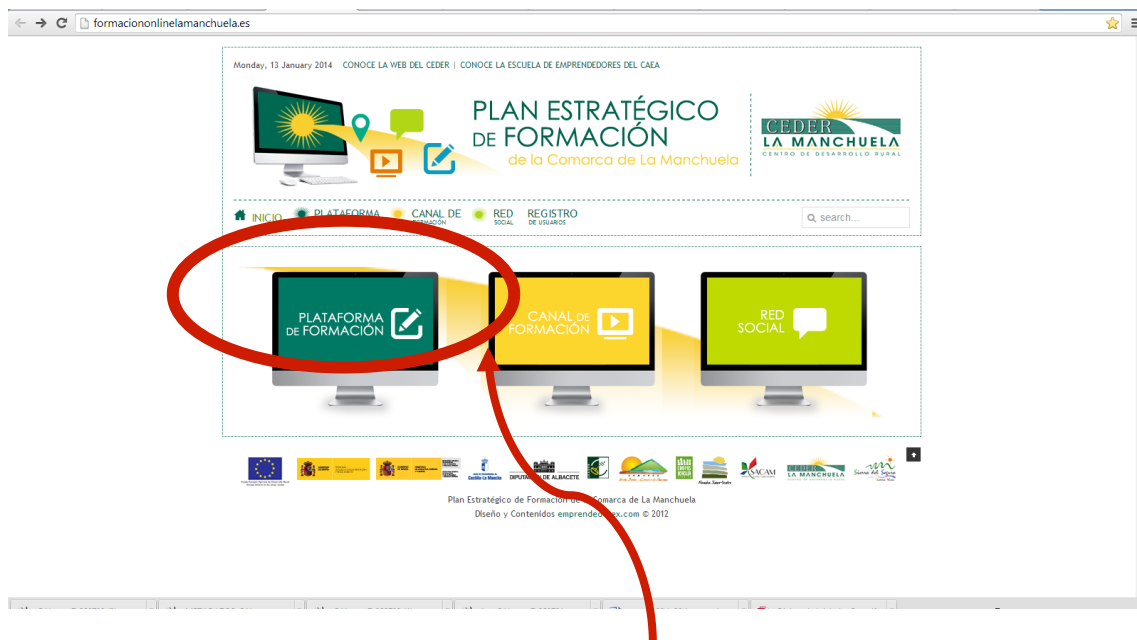

PLAN ESTRATÉGICO DE FORMACIÓN

de la Comarca de La Manchuela

Por favor lee atentamente este documento y consévalo para posteriores consultas, ¡seguro que te será de ayuda!

Recuerda que para acceder a la Plataforma de Formación Online de La Manchuela has debido registrarte con un usuario y contraseña, que utilizarás posteriormente cada vez que quieras acceder al curso.

INSTRUCCIONES GENERALES DE ACCESO A LA PLATAFORMA DE FORMACIÓN

¿CÓMO ACCEDER AL CURSO?

Para acceder al curso debes entrar en el enlace siguiente:
<http://formaciononlinelamanchuela.es/>

Al pulsar sobre la pantalla de **PLATAFORMA DE FORMACIÓN**, llegarás a la página donde se encuentran todos los cursos que hay en la plataforma.

PLAN ESTRATÉGICO DE FORMACIÓN

de la Comarca de La Mancha

Lo primero es registrarte para ello debes pulsar en (entrar)

Una vez que has entrado te aparecerá la siguiente pantalla: En "**Regístrate como usuario**", accede al Formulario de Registro y sigue las instrucciones para poder matricularte en el curso elegido. Posteriormente se te enviará un correo para verificar tus datos y que confirmes tu matrícula.