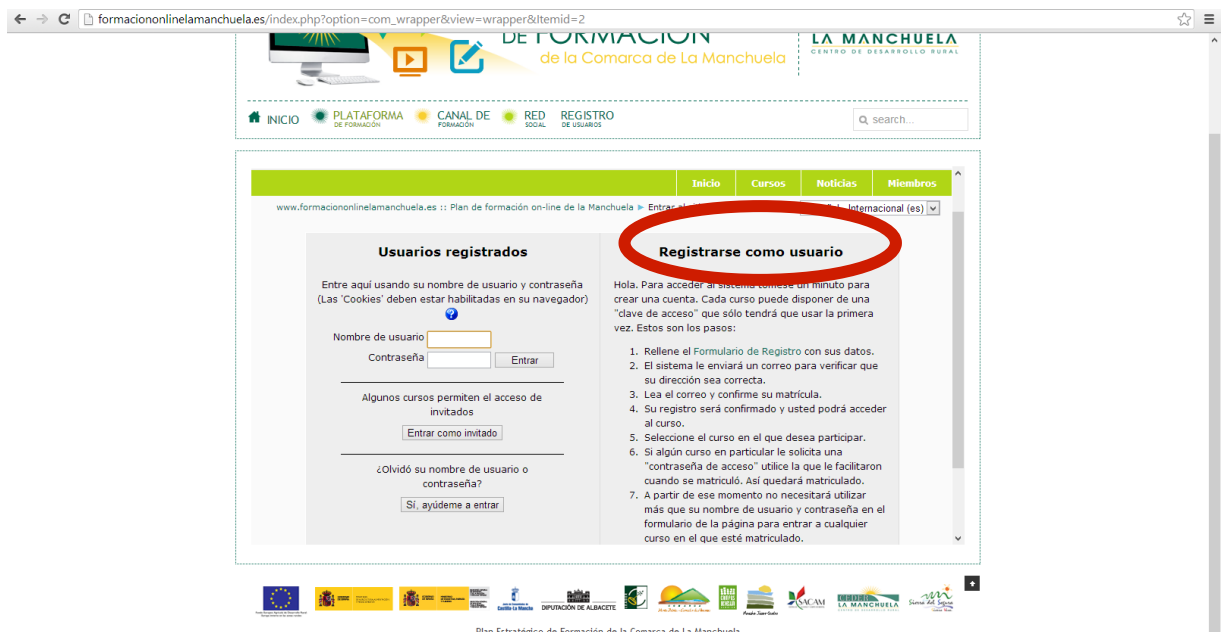

INSTRUCCIONES GENERALES DE ACCESO A LA PLATAFORMA DE FORMACIÓN

¿CÓMO ACCEDER AL CURSO?

Para acceder al curso debes entrar en el enlace siguiente:
<http://formaciononlinelamanchuela.es/>

Al pulsar sobre la pantalla de **PLATAFORMA DE FORMACIÓN**, llegarás a la página donde se encuentran todos los cursos que hay en la plataforma.

PLAN ESTRATÉGICO DE FORMACIÓN

de la Comarca de La Mancha

Lo primero es registrarte para ello debes pulsar en (entrar)

Una vez que has entrado te aparecerá la siguiente pantalla: En "**Regístrate como usuario**", accede al Formulario de Registro y sigue las instrucciones para poder matricularte en el curso elegido. Posteriormente se te enviará un correo para verificar tus datos y que confirmes tu matrícula.

PLAN ESTRATÉGICO DE FORMACIÓN

de la Comarca de La Manchuela

A partir de aquí podrás acceder al curso elegido utilizando tu usuario y contraseña.

formaciononlinelamanchuela.es/index.php?option=com_wrapper&view=wrapper&Itemid=2