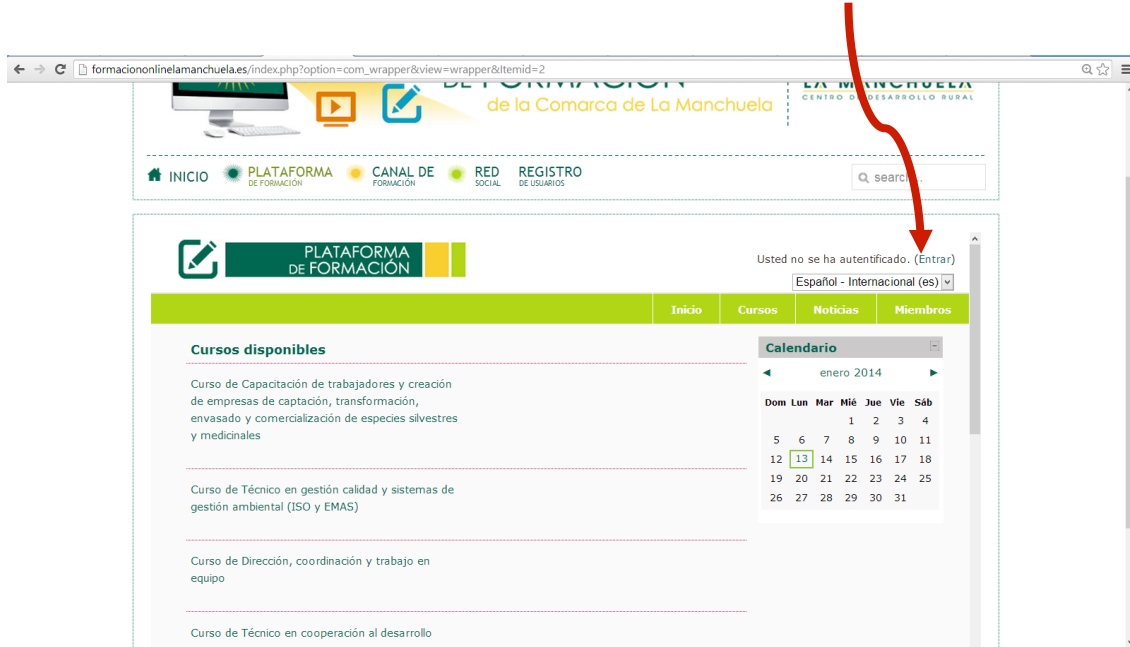

PLAN ESTRATÉGICO DE FORMACIÓN

de la Comarca de La Manchuela

Por favor lee atentamente este documento y consévalo para posteriores consultas, ¡seguro que te será de ayuda!

Recuerda que para acceder a la Plataforma de Formación Online de La Manchuela has debido registrarte con un usuario y contraseña, que utilizarás posteriormente cada vez que quieras acceder al curso.

INSTRUCCIONES GENERALES DE ACCESO A LA PLATAFORMA DE FORMACIÓN

¿CÓMO ACCEDER AL CURSO?

Para acceder al curso debes entrar en el enlace siguiente:
<http://formaciononlinelamanchuela.es/>

Al pulsar sobre la pantalla de **PLATAFORMA DE FORMACIÓN**, llegarás a la página donde se encuentran todos los cursos que hay en la plataforma.

PLAN ESTRATÉGICO DE FORMACIÓN

de la Comarca de La Mancha

Lo primero es registrarte para ello debes pulsar en (entrar)

Una vez que has entrado te aparecerá la siguiente pantalla: En "**Regístrate como usuario**", accede al Formulario de Registro y sigue las instrucciones para poder matricularte en el curso elegido. Posteriormente se te enviará un correo para verificar tus datos y que confirmes tu matrícula.

PLAN ESTRATÉGICO DE FORMACIÓN

de la Comarca de La Manchuela

A partir de aquí podrás acceder al curso elegido utilizando tu usuario y contraseña.

formaciononlinelamanchuela.es/index.php?option=com_wrapper&view=wrapper&Itemid=2